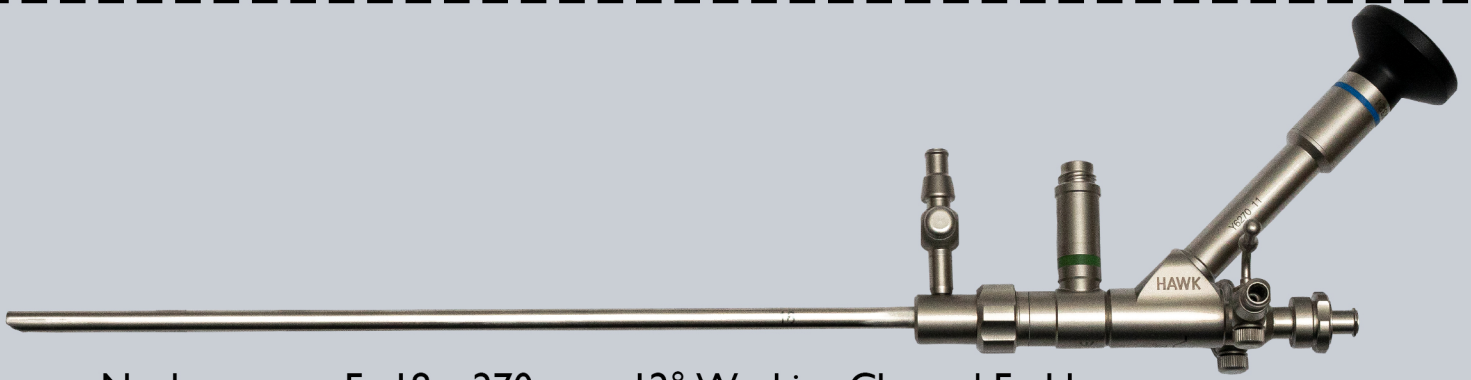

NEPHROSCOPE 12° SET

Nephroscope Fr. 18 x 270mm - 12°, Working Channel Fr. 11
(Y6270-11)

SET CONTENTS

Rigid Grasping Forcep $\Phi 3 \times 410\text{mm}$
(N1030E)

Sheath Fr. 16 x 230mm
(N4630-11)

Fiber Guide
(N5482-11)