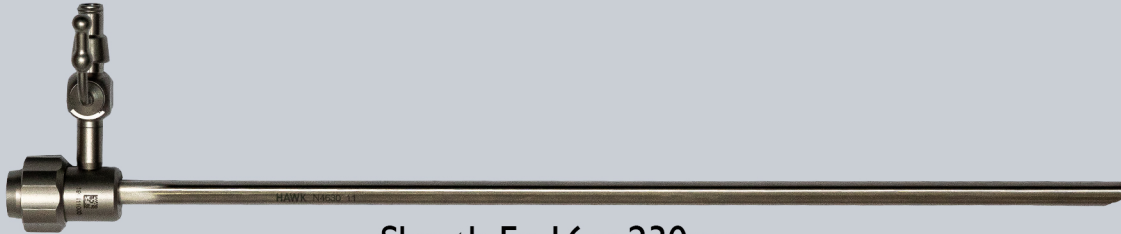

NEPHROSCOPE 12° SET

Nephroscope Fr. 18 x 270mm - 12°, Working Channel Fr. 11
(Y6270-11)

SET CONTENTS

Rigid Grasping Forcep $\Phi 3 \times 410\text{mm}$
(N1030E)

Sheath Fr. 16 x 230mm
(N4630-11)

Fiber Guide
(N5482-11)