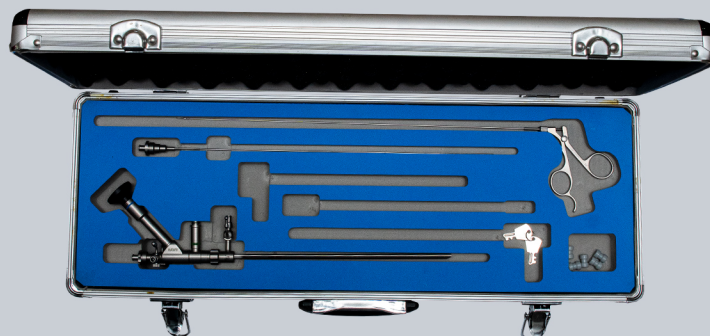

NEPHROSCOPE 12° SET

Nephroscope Fr. 18 x 270mm - 12°, Working Channel Fr. 11
(Y6270-11)

SET CONTENTS

Rigid Grasping Forcep $\Phi 3 \times 410\text{mm}$
(N1030E)

Sheath Fr. 16 x 230mm
(N4630-11)

Fiber Guide
(N5482-11)